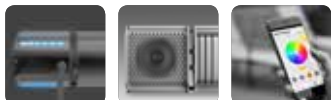

ELEKTRISCHE TERRASVERWARMERS

Garden - Terrace - Restaurant - Bar - Smoking area - BBQ

HEAT and BEAT

BY EUROM

HEAT BEAT iOS / Android APP BLUETOOTH COLOR LIGHT