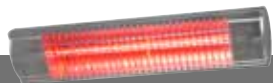

GOLDEN 1300/1800 COMFORT

Artikelnr. 33.385.5/33.387.9
Capaciteit 1300/1800 Watt
Max. Bereik 10/16 m²
Type Lamp Golden Halogeen
Montage Wand
Waterdichtheid IP65 (spuitwaterdicht)
Kosten p/u ca. € 0,30 / € 0,41