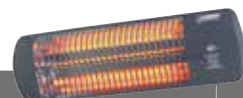

Q-TIME 1500

Artikelnr. 33.418.0
Capaciteit 500/1000/1500 Watt
Max. Bereik 10 m²
Type Lamp Quartz
Montage Wand/Plafond
Waterdichtheid IP24 (spatwaterdicht)
Kosten p/u ca. € 0,42