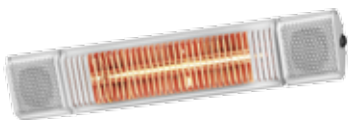

HEAT AND BEAT WHITE

Artikelnr. 33.459.3
Capaciteit 2000 Watt
Max. Bereik 22 m²
Type Lamp Golden Amber
Montage Wand/parasol/plafond
Waterdichtheid IP65 (spuitwaterdicht)
Kosten p/u ca. € 0,46

Automatisch rotatiesysteem

Te bedienen met App, Bluetooth en afstandsbediening!

Geleverd met afstandsbediening

Geleverd met afstandsbediening + dimmer