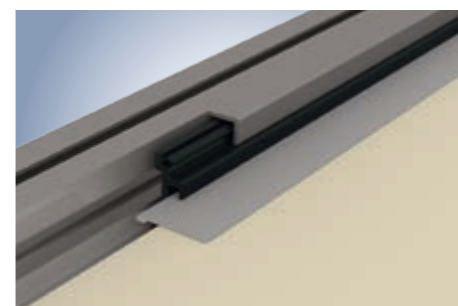

Sottezza II OptiStretch – beste doekspanning rondom

Sottezza II OptiStretch is aan 4 kanten gespannen. Dat vermindert de kans op het doorhangen van het doek enorm. Ook het probleem van hangende kanten is nu verleden tijd.

- het doek zit vast in het transportprofiel, net als bij een ritsluiting
- geen zichtbare lichtspelen