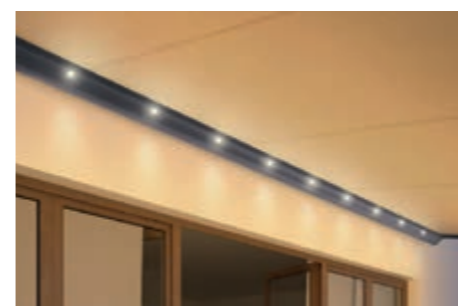

Lange avonden met geïntegreerde LED-verlichting

Geniet lange avonden op uw terras – voor sfeervol licht zorgt de Sottezza II LED. De cassette met geïntegreerde LED-verlichting past zich perfect aan de constructie van de terrasoverkapping aan.

- levensduur 30.000 uur
- bijzonder energie-efficiënt
- dimbaar met afstandsbediening of handzender of met een Smart-Home-app via smartphone of tablet