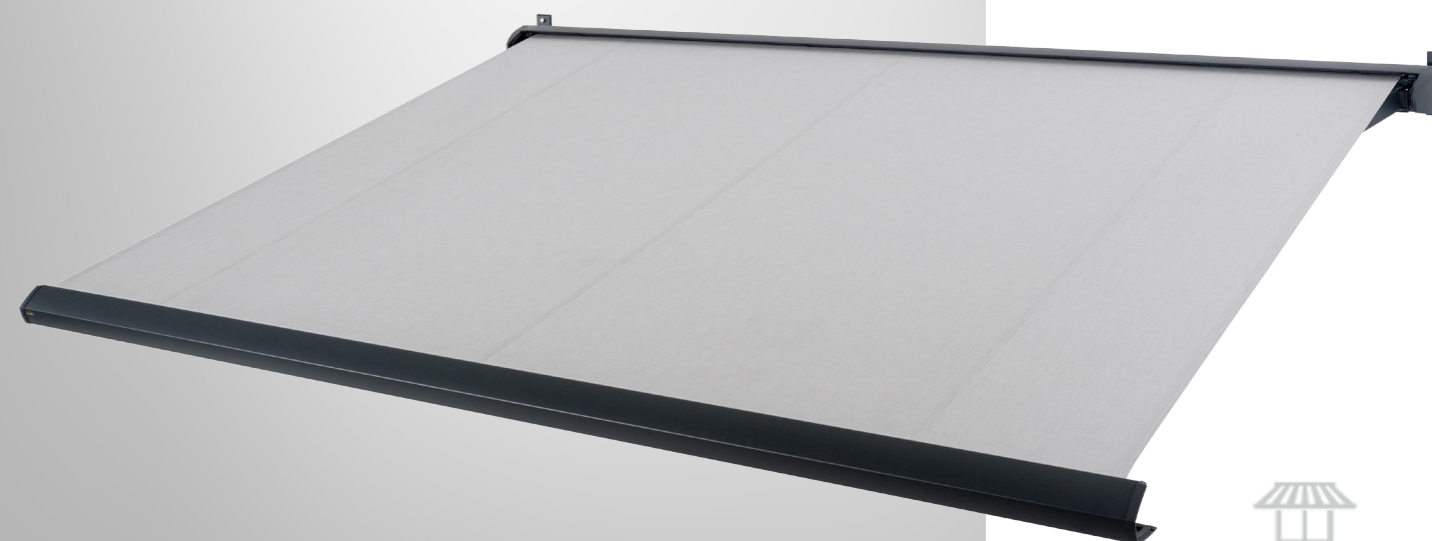

HUSOL®
ZONWERING

HUSOL®
ZONWERING