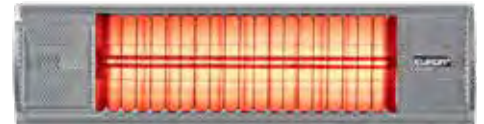

Golden 1300 comfort