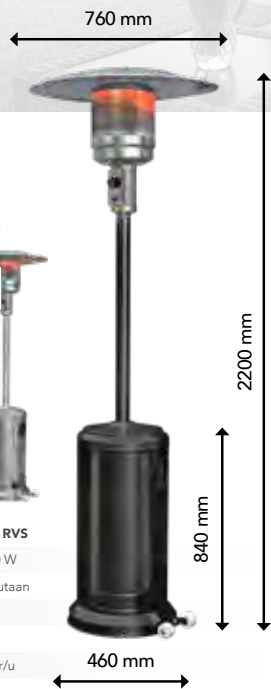

TERRASVERWARMING OP GAS

Werkend op propaan- of butaangas

Uitgevoerd in zwart of RVS

Type	THG 14000	THG 14000 RVS
Capaciteit	5000 - 14000 W	5000 - 14000 W
Brandstof	propaan + butaan	propaan / butaan
Drukregelaar	30 mbar	30 mbar
Geschikt voor	NL	NL
Verbruik	450 - 1000 gr/u	450 - 1000 gr/u
Bereik	max. 100 m²	max. 100 m²
Elektr. ontsteking	✓	✓
Var. gascontrole	✓	✓
Model	staand	staand
Omvalseveiliging	✓	✓
Hoogte	220 cm	220 cm
Afmetingen kap	ø 76 cm	ø 76 cm
Afmetingen voet	ø 46 cm	ø 46 cm
Gewicht	21 kg	21 kg
Artikelnummer	324020	324051
Kosten p/u	ca. € 1,40 - € 3,10	ca. € 1,40 - € 3,10