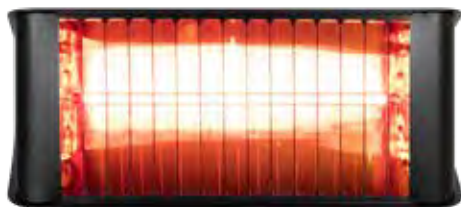

Montage wand/parasol/plafond

Waterdichtheid IP65 (spuitwaterdicht)

Kosten p/u ca. € 0,44

TERRAS- VERWARMERS ELEKTRISCH

Golden 2000 Amber Focus

Golden Collection

Extreem weinig gloed

Golden 2400 Giant