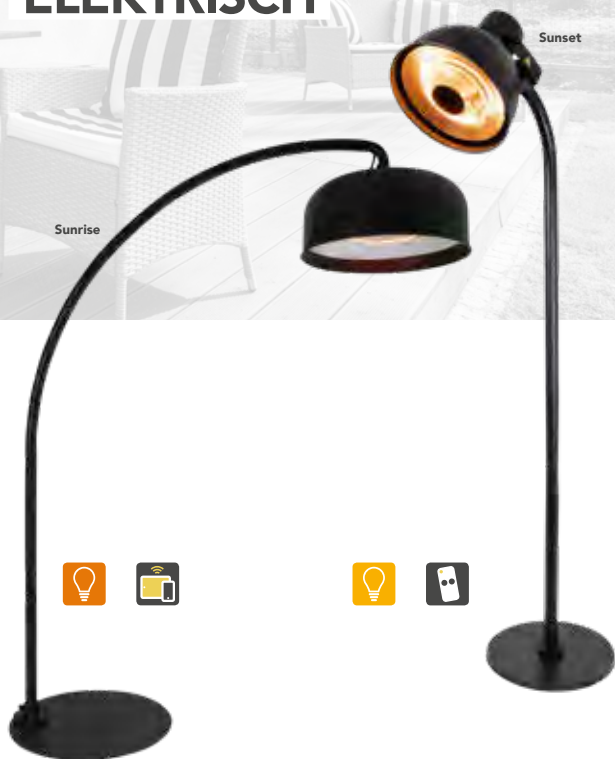

TERRAS- VERWARMERS ELEKTRISCH