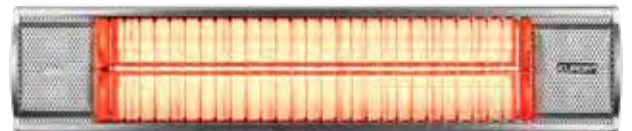

Golden 1800 comfort

Golden Collection

Spuitwaterdicht

Type	Golden 1300 Comfort	Golden 1800 Comfort
Capaciteit	1300 W	1800 W
Aansluitspanning	220-240V ~ 50Hz	220-240V ~ 50Hz
Isolatieklasse	IP65	IP65
Lamp	Golden Halogeen	Golden Halogeen
Bereik	10 m²	16 m²
Draaibaar	✓	✓
Omkastng	aluminium	aluminium
Standaard	optioneel	optioneel
Afmetingen	10 x 38 x 11 cm	10 x 48 x 11 cm
Gewicht	2 kg	2,4 kg
Artikelnummer	333855	333879
Kosten p/u	ca. € 0,30	ca. € 0,41