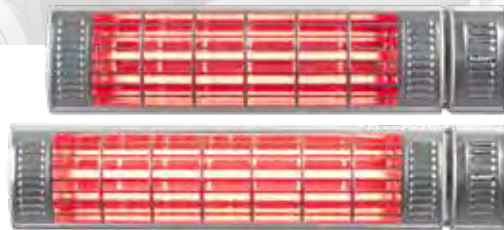

Golden 2000
Ultra RCD Black

TERRAS- VERWARMERS ELEKTRISCH

Golden 2000 Ultra RCD
Golden 2500 Ultra RCD