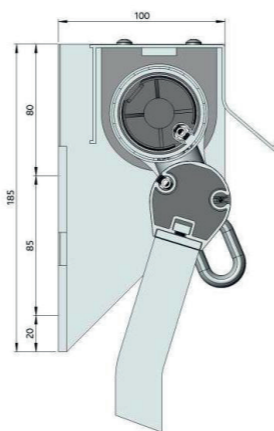

## VELE MATEN, VELE MOTIEVEN, VELE KLEUREN!

De 50/80 is de klassieker onder de zonneschermen. Met de ranke voorlijst biedt het scherm vertrouwde degelijkheid. Het scherm heeft een beschermde kap. Er zijn twee types: 50/80 en 65/110.

#### Afmetingen

- 50/80: max. 400 cm bij een uitval van 115 cm
- 65/110: max. 600 cm bij een uitval van 135 cm

Beide schermen zijn los te koppelen. Bij grote afmetingen zijn er meerdere armen noodzakelijk.